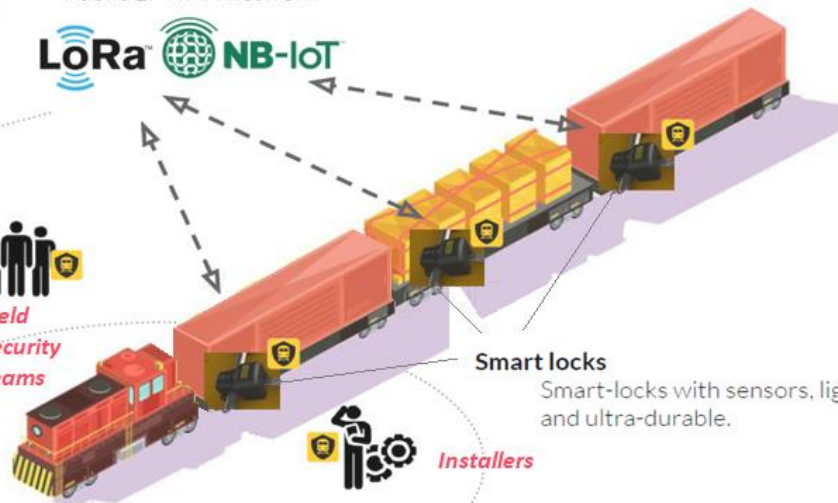

mts IoT rešenja

Telekom Srbija

mts ima sveobuhvatnu IoT infrastrukturu koja omogućava:

- Povezivanje IoT uređaja preko različitih IoT tehnologija (LoRaWAN i NB-IoT)
- Platformu za nadzor IoT uređaja i tehničku podršku (24/7)
- Aplikacije za prikaz (vizualizaciju) informacija koje IoT uređaji prikupljaju

mts IoT rešenja su razvijena ili testirana sa različitim partnerima koji imaju ekspertna znanja u ciljanim oblastima:

Use Case #1 ::: IoT rešenje za zaštitu okana u Telekomu Srbija

- Sistem za stalni nadzor, detekciju upada i kontrolu pristupa – nadzor se vrši na preko 20.000 lokacija širom Srbije
- Uređaji se postavljaju u šahte, imaju 7 senzora koji detektuju neovlašćeni ulazak
- Materijalna šteta od neovlašćenog pristupa i krađe kablova smanjena za više od 95%

Use Case #3 ::: Obezbeđenje i nadzor kontejnera u transportu

- Obezbeđenje i nadzor kontejnera postavljenjem pametne brave (mehanička brava sa senzorskim uređajem).

IoT system actors mapped to their Digital Twins

Cloud software for web and mobile apps

Monitoring Center

Support and maintenance

Field security teams

Installers

Logistics of smart locks

Public LPWAN network
LoRa NB-IoT

Smart locks
Smart-locks with sensors, light and ultra-durable.