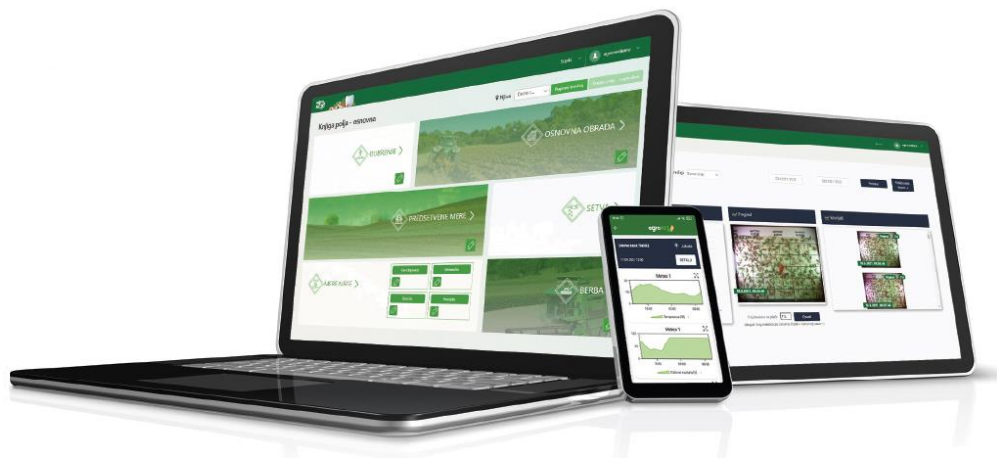

mts IoT rešenja

Telekom Srbija

mts ima sveobuhvatnu IoT infrastrukturu koja omogućava:

- Povezivanje IoT uređaja preko različitih IoT tehnologija (LoRaWAN i NB-IoT)
- Platformu za nadzor IoT uređaja i tehničku podršku (24/7)
- Aplikacije za prikaz (vizualizaciju) informacija koje IoT uređaji prikupljaju

mts IoT rešenja su razvijena ili testirana sa različitim partnerima koji imaju ekspertna znanja u ciljanim oblastima:

Use Case #1 ::: IoT rešenje za zaštitu okana u Telekomu Srbija

- Sistem za stalni nadzor, detekciju upada i kontrolu pristupa – nadzor se vrši na preko 20.000 lokacija širom Srbije
- Uređaji se postavljaju u šahte, imaju 7 senzora koji detektuju neovlašćeni ulazak
- Materijalna šteta od neovlašćenog pristupa i krađe kablova smanjena za više od 95%

Use Case #2 ::: Udruženje vinogradara Srem – Fruška Gora

- Podaci sa 10 meteo stanica i 7 feromonskih klopki koje su postavljene po Fruškoj Gori koriste članovi Udruženja vinogradara Srem
- Dosadašnji rezultati su doveli do smanjenje troškova upotrebe pesticida za 20%

Use Case #3 ::: Obezbeđenje i nadzor kontejnera u transportu

- Obezbeđenje i nadzor kontejnera postavljenjem pametne brave (mehanička brava sa senzorskim uređajem).

IoT system actors mapped to their Digital Twins