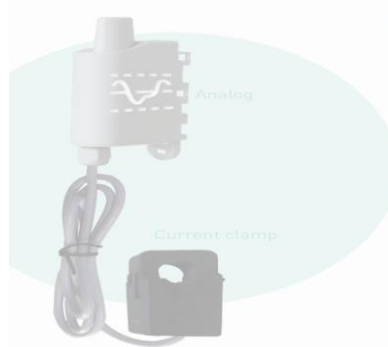

mts IoT rešenja su razvijena ili testirana sa različitim partnerima koji imaju ekspertna znanja u ciljanim oblastima: