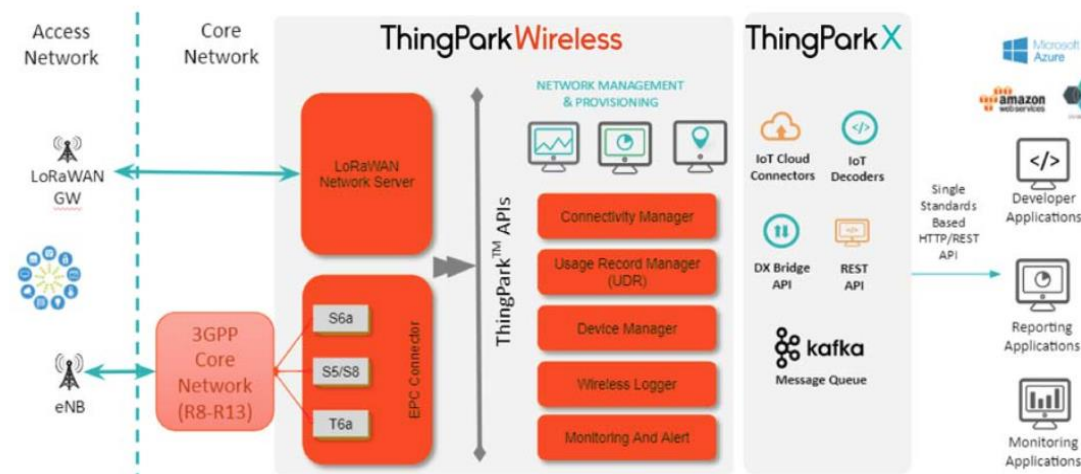

mts IoT rešenja

Telekom Srbija

mts ima sveobuhvatnu IoT infrastrukturu koja omogućava:

- Povezivanje IoT uređaja preko različitih IoT tehnologija (LoRaWAN i NB-IoT)
- Platformu za nadzor IoT uređaja i tehničku podršku (24/7)
- Aplikacije za prikaz (vizualizaciju) informacija koje IoT uređaji prikupljaju

mts ima razvijena IoT rešenja za različite oblasti:

- Poljoprivreda
- Smart metering
- Smart Buildings & Smart Office
- Parking
- Monitoring buke
- Sistemi za nadzor imovine
- Smart City
- Custom rešenja po zahtevu korisnika

mts IoT rešenja su razvijena ili testirana sa različitim partnerima koji imaju ekspertna znanja u ciljanim oblastima:

Use Case #1 ::: IoT rešenje za zaštitu okana u Telekomu Srbija

- Sistem za stalni nadzor, detekciju upada i kontrolu pristupa – nadzor se vrši na preko 20.000 lokacija širom Srbije
- Uređaji se postavljaju u šahte, imaju 7 senzora koji detektuju neovlašćeni ulazak
- Materijalna šteta od neovlašćenog pristupa i krađe kablova smanjena za više od 95%

Use Case #3 ::: Obezbeđenje i nadzor kontejnera u transportu

- Obezbeđenje i nadzor kontejnera postavljenjem pametne brave (mehanička brava sa senzorskim uređajem).

IoT system actors mapped to their Digital Twins