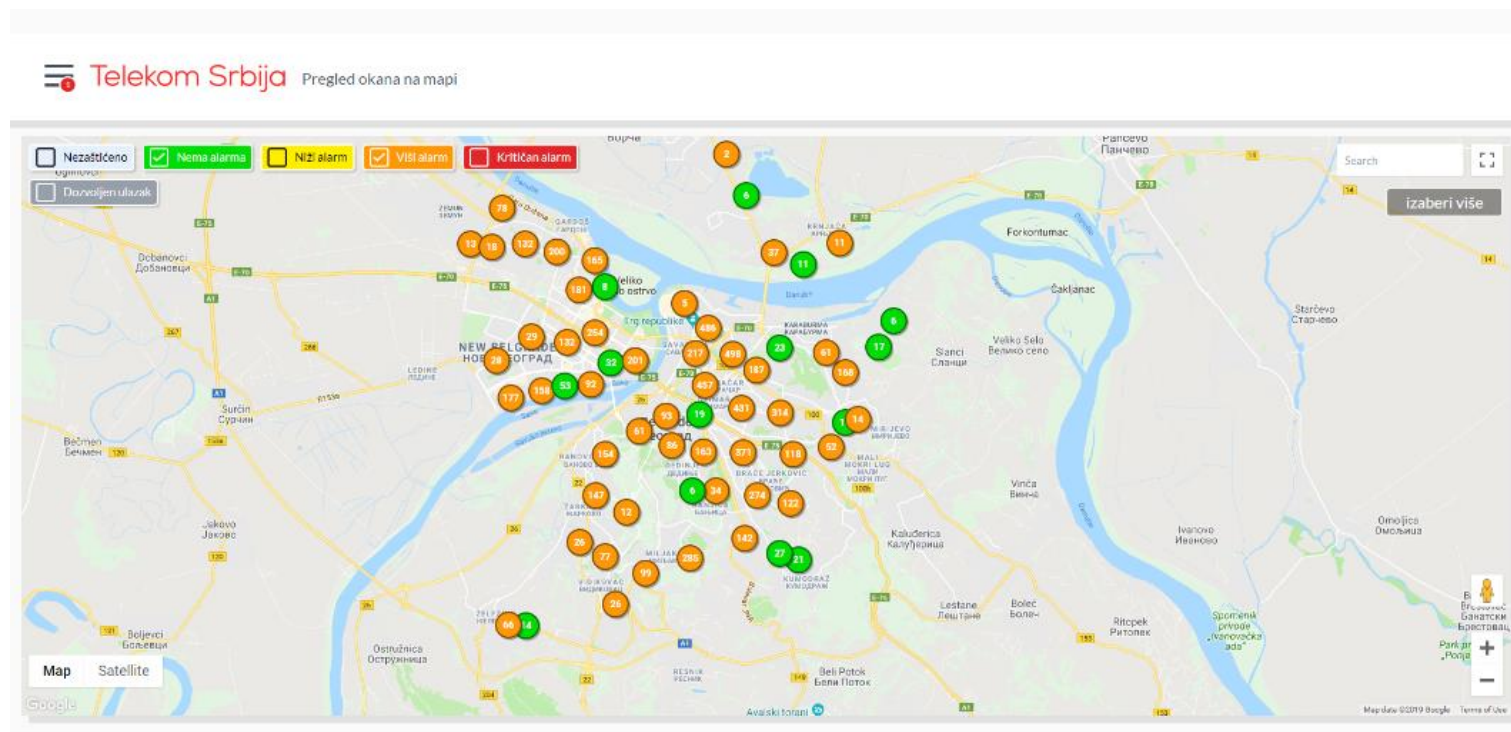

mts IoT rešenja

Telekom Srbija

mts ima sveobuhvatnu IoT infrastrukturu koja omogućava:

- Povezivanje IoT uređaja preko različitih IoT tehnologija (LoRaWAN i NB-IoT)
- Platformu za nadzor IoT uređaja i tehničku podršku (24/7)
- Aplikacije za prikaz (vizualizaciju) informacija koje IoT uređaji prikupljaju

mts ima razvijena IoT rešenja za različite oblasti:

- Poljoprivreda
- Smart metering
- Smart Buildings & Smart Office
- Parking
- Monitoring buke
- Sistemi za nadzor imovine
- Smart City
- Custom rešenja po zahtevu korisnika

mts IoT rešenja su razvijena ili testirana sa različitim partnerima koji imaju ekspertna znanja u ciljanim oblastima:

Use Case #1 ::: IoT rešenje za zaštitu okana u Telekomu Srbija

- Sistem za stalni nadzor, detekciju upada i kontrolu pristupa – nadzor se vrši na preko 20.000 lokacija širom Srbije
- Uređaji se postavljaju u šahte, imaju 7 senzora koji detektuju neovlašćeni ulazak
- Materijalna šteta od neovlašćenog pristupa i krađe kablova smanjena za više od 95%

Use Case #3 ::: Obezbeđenje i nadzor kontejnera u transportu

- Obezbeđenje i nadzor kontejnera postavljenjem pametne brave (mehanička brava sa senzorskim uređajem).

IoT system actors mapped to their Digital Twins